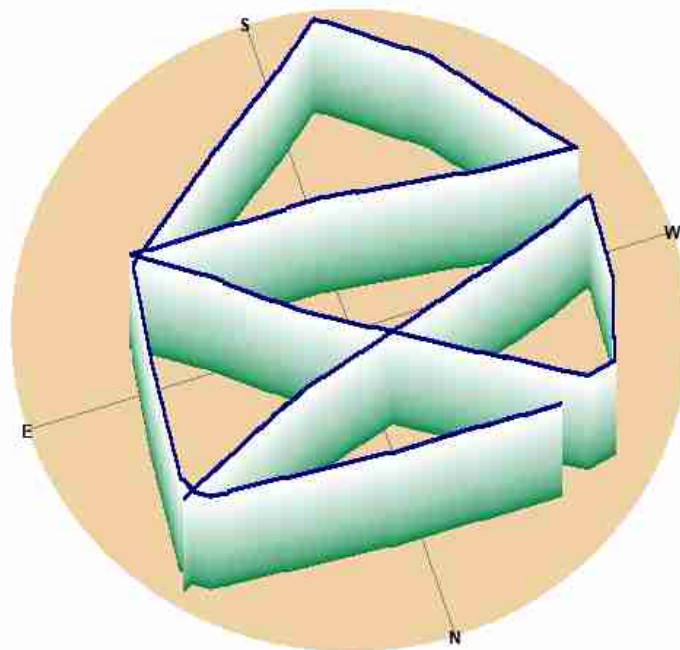

Das Haus vom Nikolaus mit GPS

Das Haus vom Nikolaus wurde von einem Schüler mit einem GPS-Logger aufgezeichnet während er auf einem Sportplatz (Fußballfeld) entlanglief.

Track: Track-004 , TP: 0-32 , Länge: 0,637 km , Höhen: 0 - 306,3173m , Startzeit: 31.10.2008 11:01:09 , Geschwindigkeit: 5,6 km/h , Zeitraum: 00:05:46